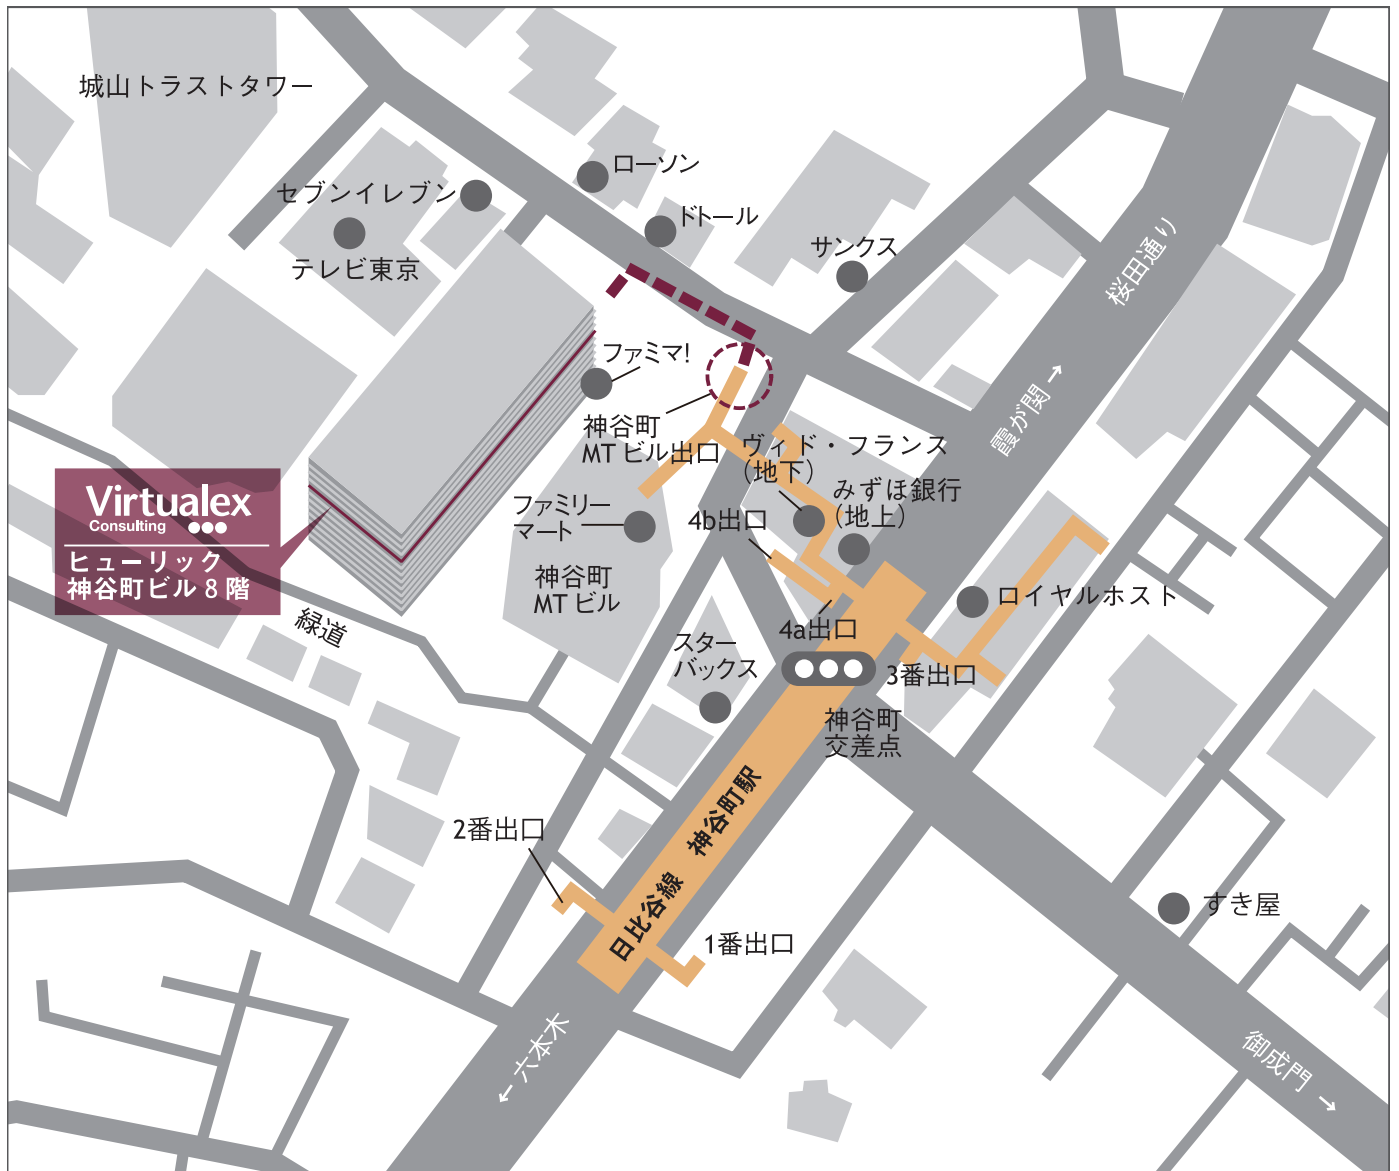

バーチャレクス・コンサルティング株式会社 神谷町駅から神谷町本社までご案内

【住所】

〒105-0001
東京都港区虎ノ門4-3-13 ヒューリック神谷町ビル8階
TEL:03-3578-5300 / 03-5425-8500

【アクセス方法】

東京メトロ日比谷線 神谷町駅 神谷町MTビル出口より徒歩1分

神谷町駅下車後、まず虎ノ門出口改札を目指し、改札を出後は4a・4b出口方面に向かって地下道を進みます。その後、正面にVie France (ガイド・フランス) 神谷町店が見えてまいりますので、店の手前を右折し、更に左折、直進、神谷町MTビルの地下に入ります。突き当たりには階段とエスカレーターがありますので、そちらから地上に出ます。地上に出た後、すぐに左折し、最初にある大きなビル（一階にファミマ！（ファミリーマートは隣接する神谷町MTビルの1階にもあるので注意が必要）があり、道をはさんだ向い側にはドトールがあります。）が当社のあるヒューリック神谷町ビルとなります。