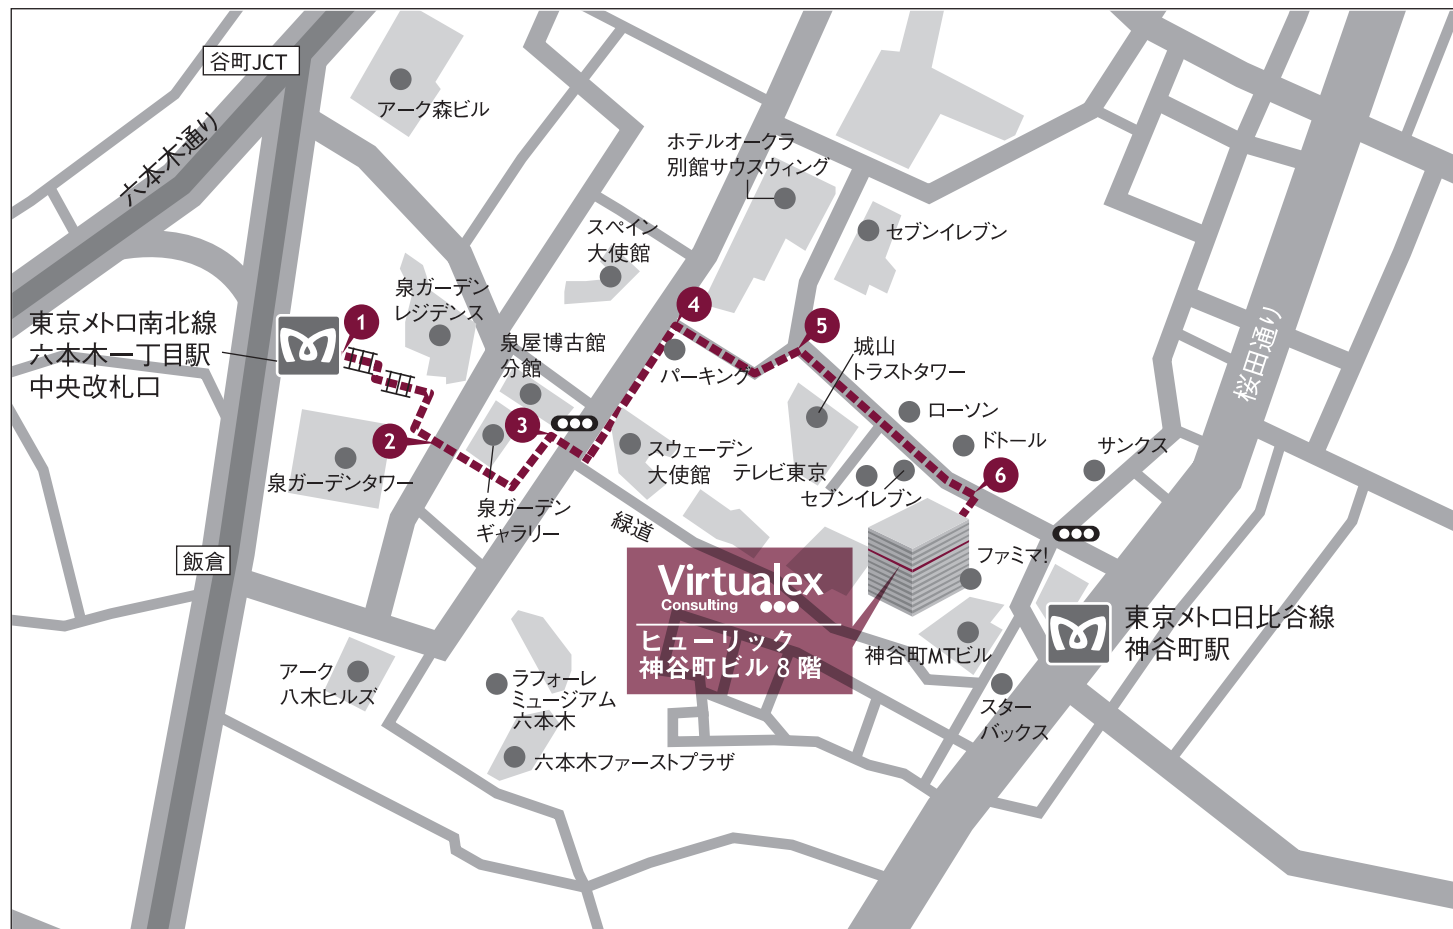

バーチャレクス・コンサルティング株式会社 六本木一丁目駅から神谷町本社のご案内

【住 所】

〒105-0001
東京都港区虎ノ門4-3-13 ヒューリック神谷町ビル8階
TEL:03-3578-5300 / 03-5425-8500

【アクセス方法】

東京メトロ南北線 六本木一丁目駅 中央改札口より徒歩9分

六本木一丁目駅下車後、泉ガーデン方面の中央改札口に向かって進みます。

- ①中央改札口を出るとすぐ、ガラス張りの自動ドアの向こう、左奥にエスカレーターが見えますので、エスカレーターを利用、更に階段を利用して、泉ガーデンギャラリー方面に向かって下さい。
- ②階段をのぼり切ると、公園のようになっているので、泉ガーデンギャラリーを左に見ながら正面に見える道路まで向かってください。
- ③道路まで出ると、信号があり、道路を渡った正面には、城山ヒルズにつながる緑道、向かってやや左側にはスウェーデン大使館が見えます。道路を横断し、スウェーデン大使館を右に見ながら約100m直進。
- ④の位置で、大きなコインパーキングのある角を右折します。左にホテルオークラ別館を見ながら、坂をくだり、⑤の位置で最初につきあつた道路を右折。テレビ東京、セブンイレブン前を通過し、約150mくらい行ったあたり、⑥の位置までくると右側に当社のあるヒューリック神谷町ビルがあります。一階にはファミマ!、道をはさんだ向い側正面にはドトールがあります。